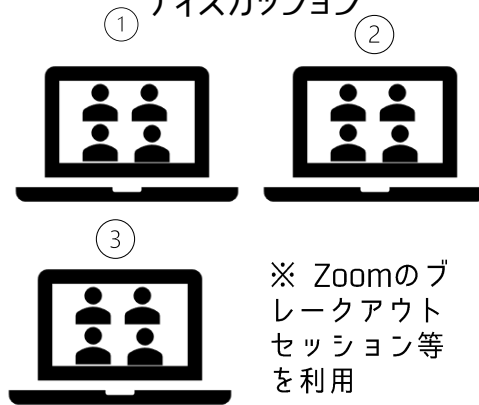

【2】グループに分かれて ディスカッション